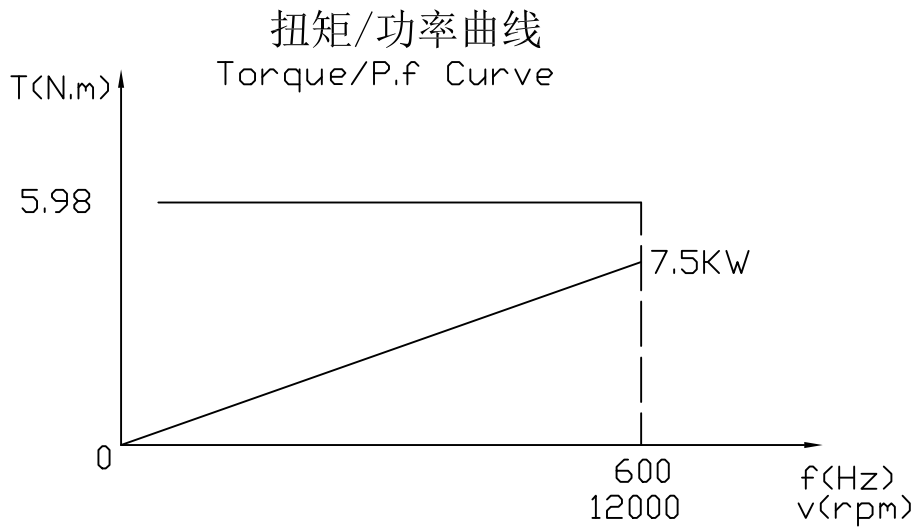

GDL125-40-12Z/7.5
7.5KW 380V 16.5A
600Hz 12000rpm

注: TA:20°C Serv:S1 Water cooling