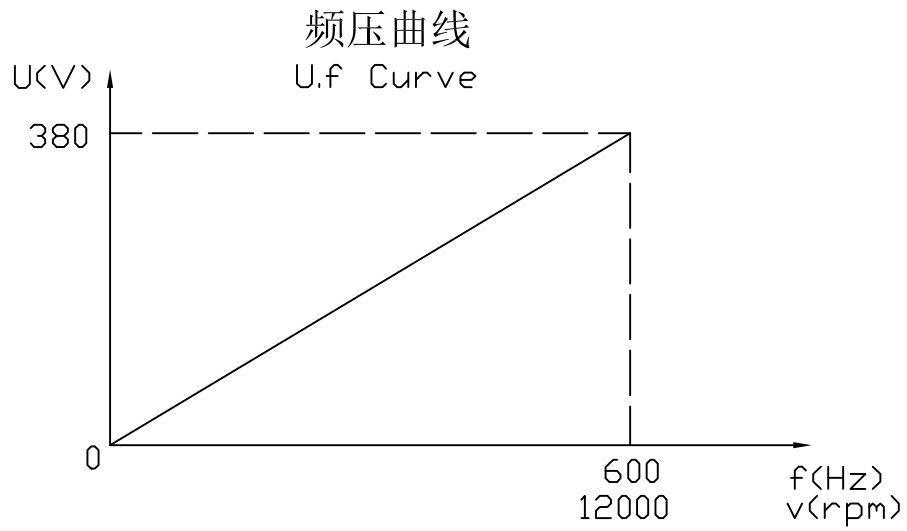

GDL125-40-12Z/7.5
7.5KW 380V 16.5A
600Hz 12000rpm

注: TA:20°C Serv:S1 Water cooling