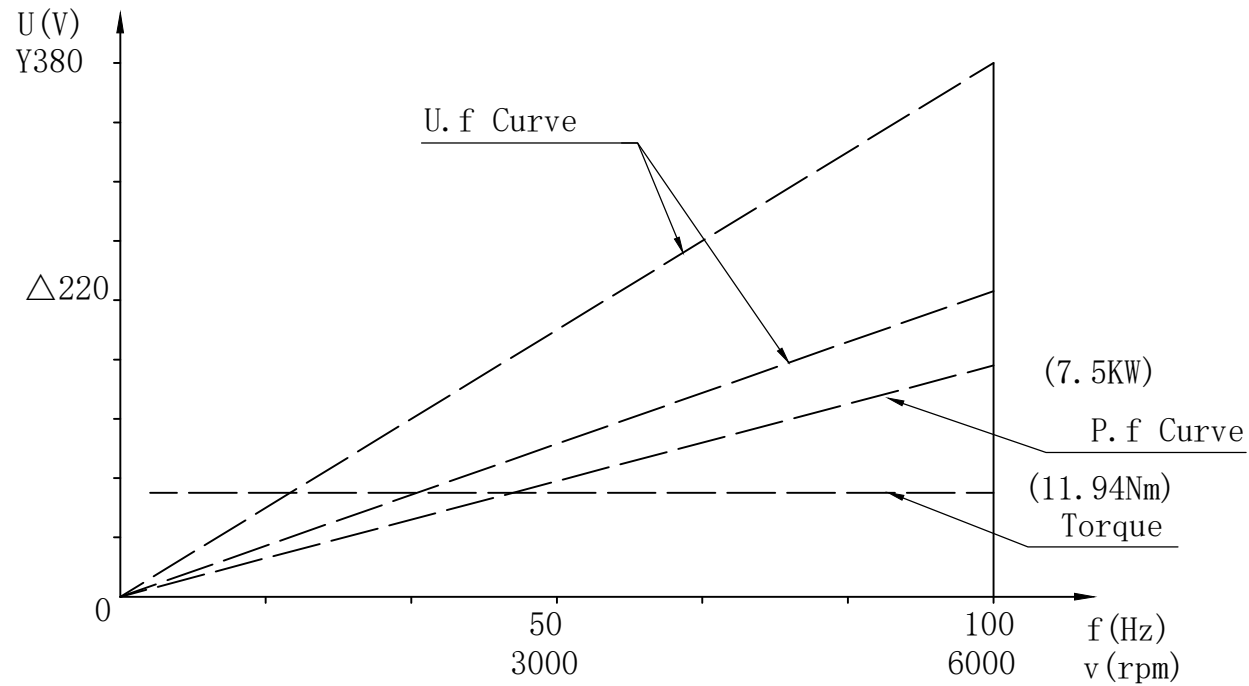

GDF71-6Z/7.5B
Y: 380V 17.5A
 Δ : 220V 30.3A
100Hz 6000rpm 2P

TA:20°C

Serv:S1

air cooling